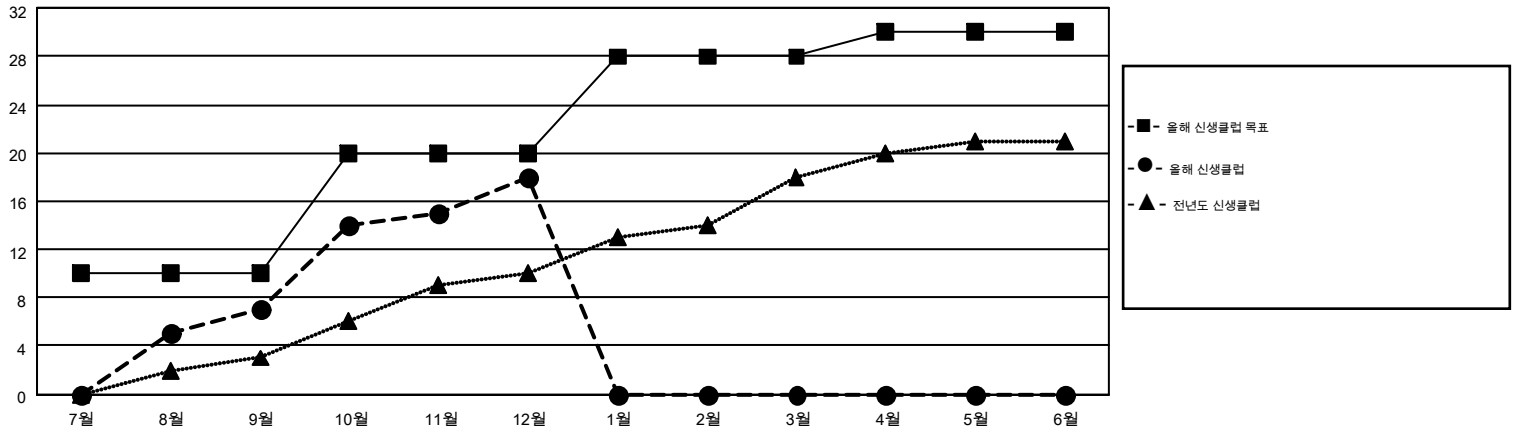

# MONTHLY MEMBERSHIP PROGRESS REPORT

Results as of: 12/31/2016

Multiple District 354

LOCATION: REPUBLIC OF KOREA

GMT: TAE-YOUNG KIM

현장지역 GMT 5

클럽				
결과- 2016-2017				
사분기	신생클럽 목표	신생클럽	해산된 클럽	순 증감/감소
7월/8월/9월	10	7	7	0
10월/11월/12월	10	11	5	6
1월/2월/3월	8	0	0	0
4월/5월/6월	2	0	0	0

회원 1인당				
결과- 2016-2017				
사분기	신입회원 목표	추가된 차터 및 신입 회원	퇴회 회원	순 증감/감소
7월/8월/9월	953	1,371	932	439
10월/11월/12월	465	1,774	1,220	554
1월/2월/3월	719	0	0	0
4월/5월/6월	-41	0	0	0

목표 및 누적 신생클럽 수

목표 및 누적 회원수

해산된 클럽: 12	1명 이상의 신입회원을 등록한 547 CLUBS OF 842	성별 분포
		남성 19,632 (74.20%)
		여성 6,828 (25.80%)
퇴회회원	<a href="#">여기에 클릭하여 현황보고 내용 검토</a>	가족단위 회원 978
작고 23		세대주 405
클럽해산 66		비 세대주 573
기타 2,063		
합계 2,152		