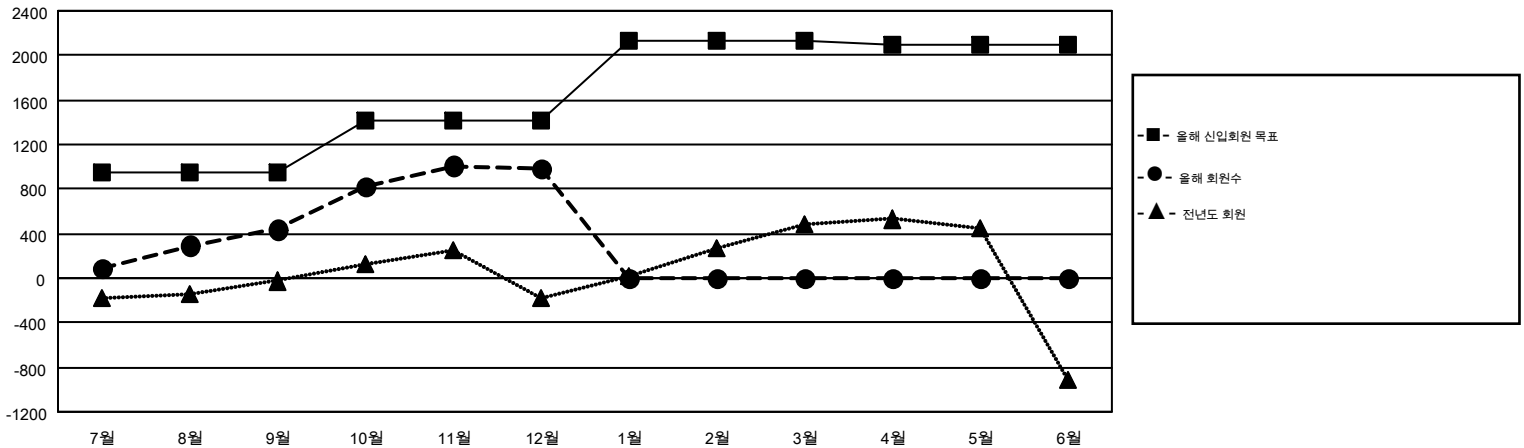

# MONTHLY MEMBERSHIP PROGRESS REPORT

Results as of: 12/31/2016

Multiple District 354

LOCATION: REPUBLIC OF KOREA

GMT: TAE-YOUNG KIM

현장지역 GMT 5

클럽				
결과- 2016-2017				
사분기	신생클럽 목표	신생클럽	해산된 클럽	순 증감/감소
7월/8월/9월	10	7	7	0
10월/11월/12월	10	11	5	6
1월/2월/3월	8	0	0	0
4월/5월/6월	2	0	0	0

회원 1인당				
결과- 2016-2017				
사분기	신입회원 목표	추가된 차터 및 신입 회원	퇴회 회원	순 증감/감소
7월/8월/9월	953	1,371	932	439
10월/11월/12월	465	1,774	1,220	554
1월/2월/3월	719	0	0	0
4월/5월/6월	-41	0	0	0

목표 및 누적 신생클럽 수

목표 및 누적 회원수

해산된 클럽: 12	1명 이상의 신입회원을 등록한 547 CLUBS OF 842	성별 분포
		남성 19,632 (74.20%)
		여성 6,828 (25.80%)
퇴회회원	<a href="#">여기에 클릭하여 현황보고 내용 검토</a>	가족단위 회원 978
작고 23		세대주 405
클럽해산 66		비 세대주 573
기타 2,063		
합계 2,152		